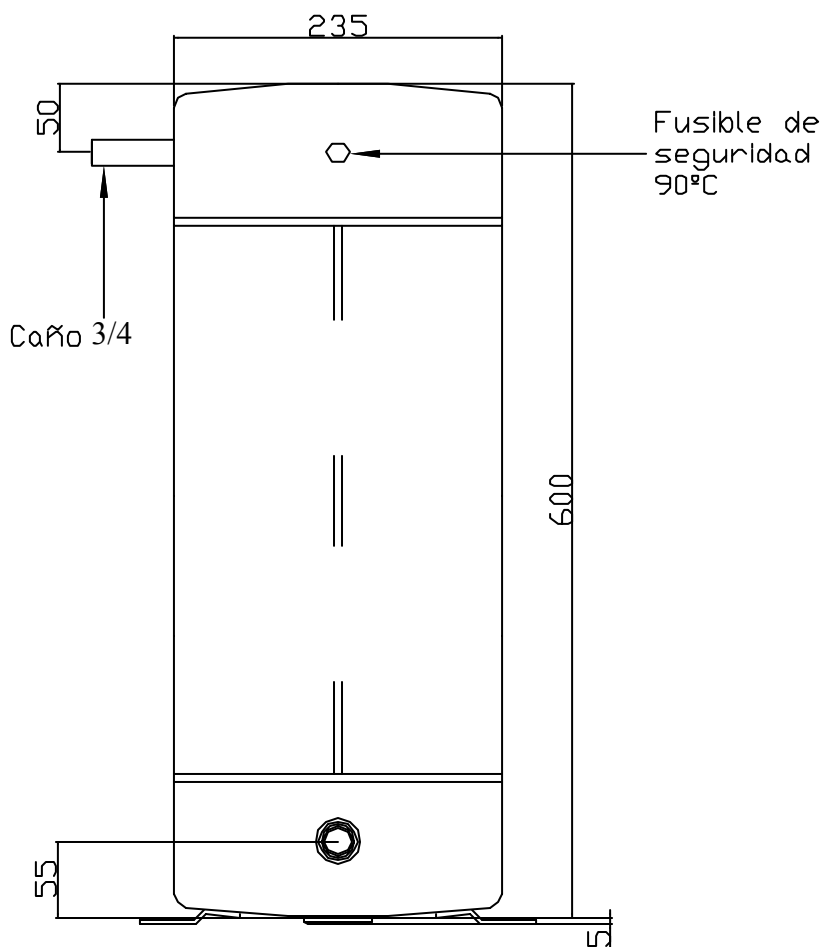

Código : 187204 Tanque recibidor vertical 24-lt-235x600-

		Tubo recibidor
		Capacidad 24Lts
Dib. por A.D.B.	Plano N° 1	FB 9924