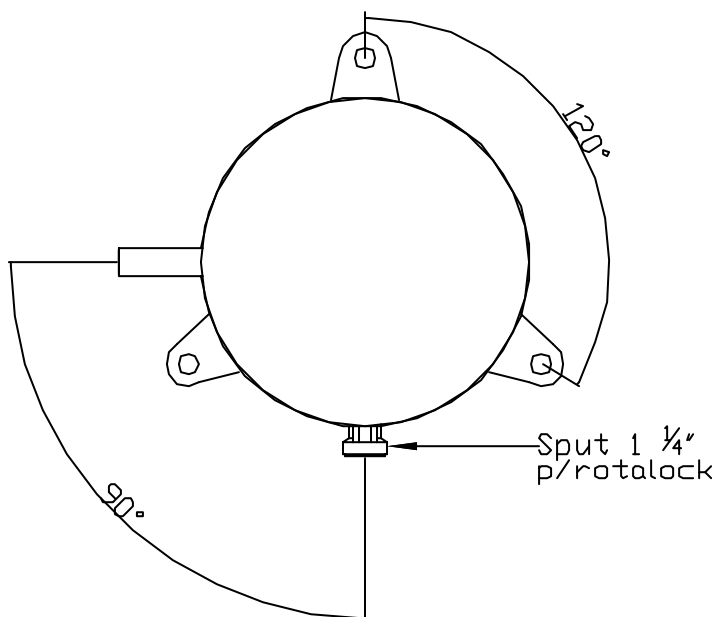

Código : 187204 Tanque recibidor vertical 24-lt-235x600-

		Tubo recibidor
		Capacidad 24Lts
Dib. por A.D.B.	Plano N° 1	FB 9924