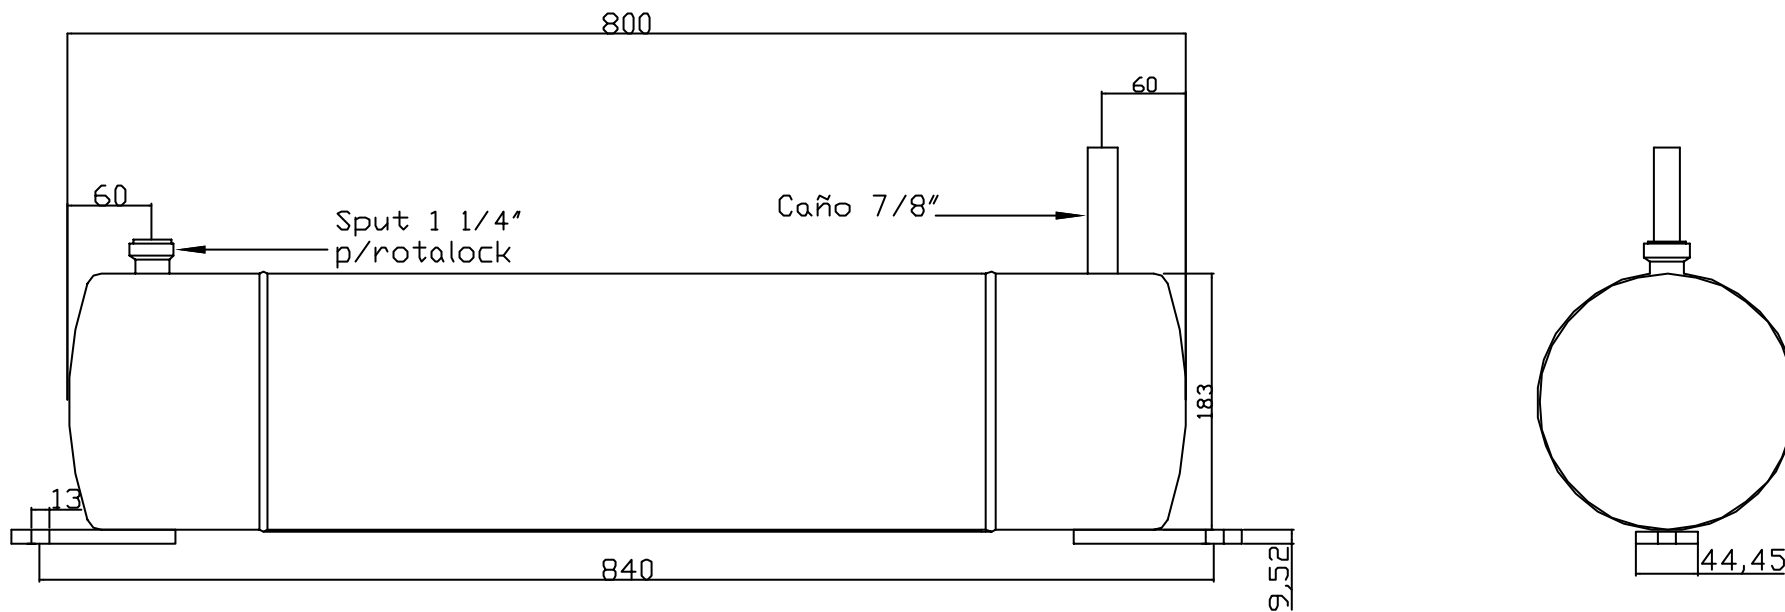

Código : 187203 Tanque recibidor vertical 20-lt-235x500-

		Tubo recibidor
		Capacidad 20Lts
Dib. por A.D.B.	Plano N° 1	FB 9920-183