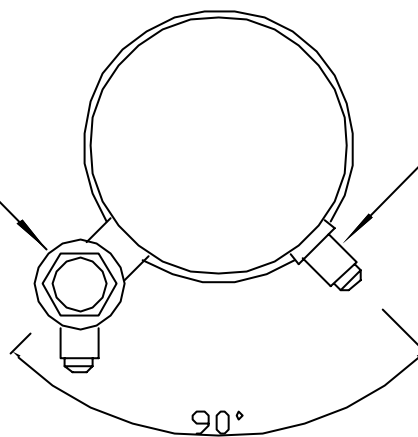

Código : 187202

Tanque recibidor vertical 1.2lt- 78x280-

 Válvula 1/4"  
 x 1/4" flare

Niple 1/4" flare

90°

		Tubo recibidor
		Capacidad 1,2Lts
Dib. por A.D.B.	Plano N° 1	FB 9901-200