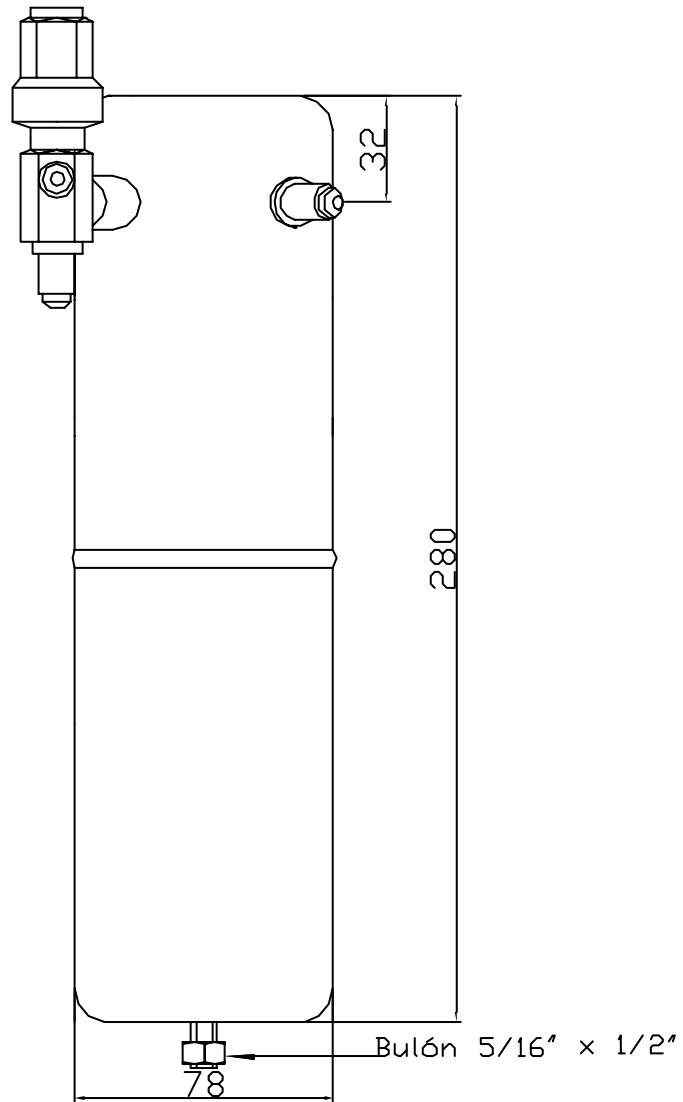

Código : 187202

Tanque recibidor vertical 1.2lt- 78x280-

 Válvula 1/4"  
 x 1/4" flare

Niple 1/4" flare

90°

		Tubo recibidor
		Capacidad 1,2Lts
Dib. por A.D.B.	Plano N° 1	FB 9901-200