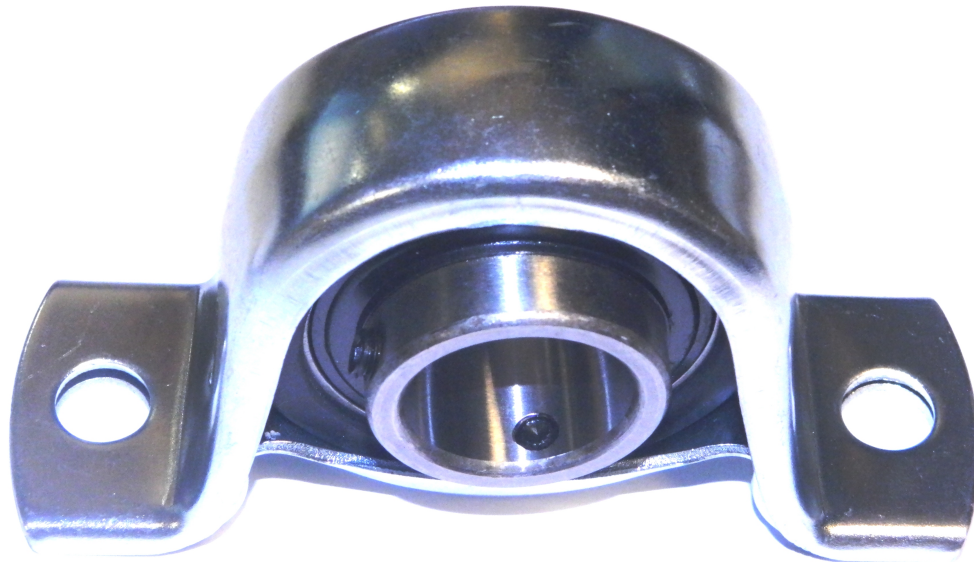

Código : 181745 Cojinete P72-R20--eje 1.1/4T/SEALMASTER-

Toda la informacion contenida en este documento esta sujeta a cambios sin previo aviso.