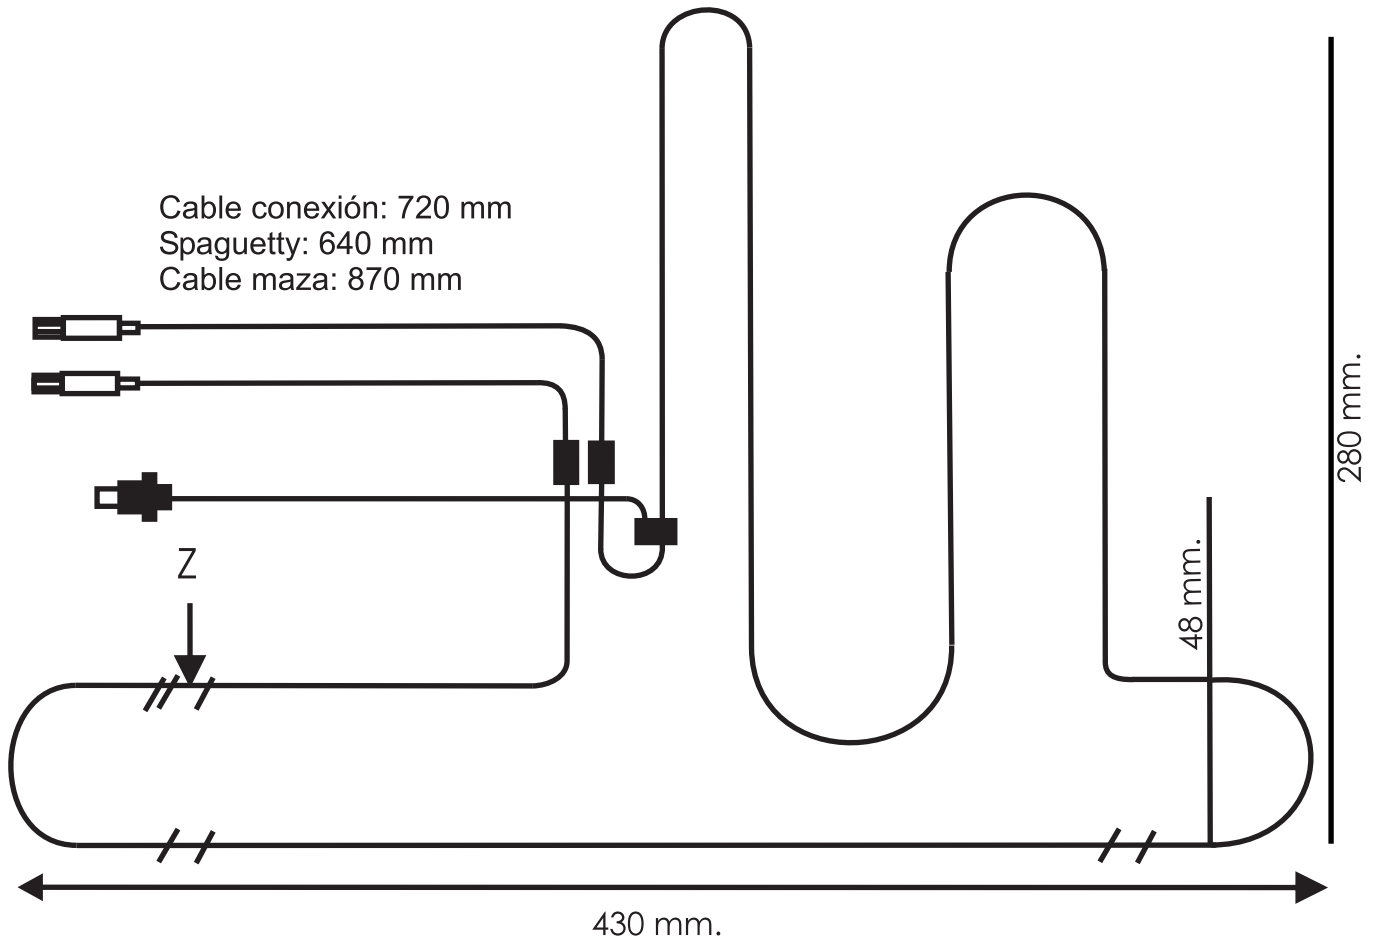

CODIGO: 505202

MARCA	MODELO	TIPO
COLUMBIA	CHF 1500 MOD. NVO.C ZOC	PLACA
POTENCIA	TENSION	CODIGO
49 W	220V	0517