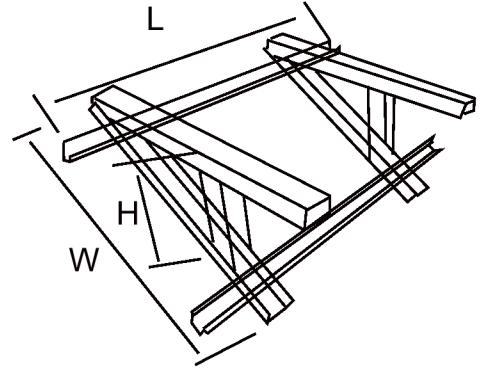

**Mensula p/techo inclinado 21CF74**

| Code    | Article |     |     |
|---------|---------|-----|-----|
|         | H       | W   | L   |
| 21CF741 | 250     | 450 | 800 |
| 21CF742 | 250     | 550 | 800 |