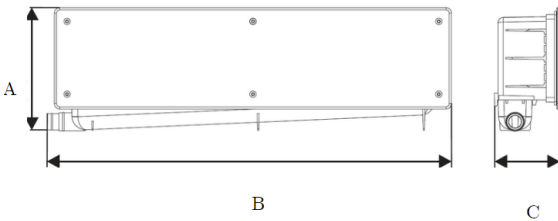

La posición del desagüe se puede intercambiar de ( derecha a izquierda ).

Ventanas laterales para facilitar las conexiones.

Se suministra con tornillos para la fijación de la tapa.

- Con tornillos de fijación
- Pueden conectarse caños de 18 o 20 mm de  $\phi$

Ansal	Descripcion	Dimensiones				Salida
		Codigo	A	B	C	
946328	Caja empotrar GEB70H 435x110mm.Desg.Late	CPB - H	135	445	72	Lateral
946329	Caja empotrar GEB70V 435x110mm.Desg.Infe	CPB - V	163	435	72	Inferior

**Salida lateral**

**Salida inferior**

- Caja para encajar ABS con tapa negra.

Ansal	Descripcion	Dimensiones				Salida
		Codigo	A	B	C	
832330	Caja empotrar CPN-V Negra-T/Polar-VERT--	CPN-V	207	400	62	Vertical
832331	Caja empotrar CPN-H Negra-T/Polar-HORIZ-	CPN-H	176	400	62	Horizontal