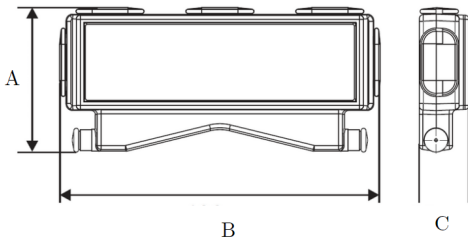

La posición del desagüe se puede intercambiar de ( derecha a izquierda ).

Ventanas laterales para facilitar las conexiones.

Se suministra con tornillos para la fijación de la tapa.

- Con tornillos de fijación
- Pueden conectarse caños de 18 o 20 mm de  $\phi$

Ansal	Descripcion	Dimensiones				Salida
		Codigo	A	B	C	
946328	Caja empotrar GEB70H 435x110mm.Desg.Late	CPB - H	135	445	72	Lateral
946329	Caja empotrar GEB70V 435x110mm.Desg.Infe	CPB - V	163	435	72	Inferior

**Salida lateral**

**Salida inferior**

- Caja para encajar ABS con tapa negra.

Ansal	Descripcion	Dimensiones				Salida
		Codigo	A	B	C	
832330	Caja empotrar CPN-V Negra-T/Polar-VERT--	CPN-V	207	400	62	Vertical
832331	Caja empotrar CPN-H Negra-T/Polar-HORIZ-	CPN-H	176	400	62	Horizontal