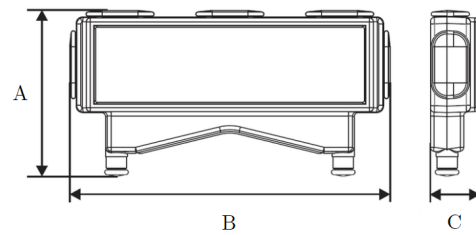

La posición del desagüe se puede intercambiar de ( derecha a izquierda ).

Ventanas laterales para facilitar las conexiones.

Se suministra con tornillos para la fijación de la tapa.

- Con tornillos de fijación
- Pueden conectarse caños de 18 o 20 mm de  $\phi$

Ansal	Descripcion	Dimensiones				Salida
		Codigo	A	B	C	
946328	Caja empotrar GEB70H 435x110mm.Desg.Late	CPB - H	135	445	72	Lateral
946329	Caja empotrar GEB70V 435x110mm.Desg.Infe	CPB - V	163	435	72	Inferior

**Salida lateral**

**Salida inferior**

- Caja para encajar ABS con tapa negra.

Ansal	Descripcion	Dimensiones				Salida
		Codigo	A	B	C	
832330	Caja empotrar CPN-V Negra-T/Polar-VERT--	CPN-V	207	400	62	Vertical
832331	Caja empotrar CPN-H Negra-T/Polar-HORIZ-	CPN-H	176	400	62	Horizontal