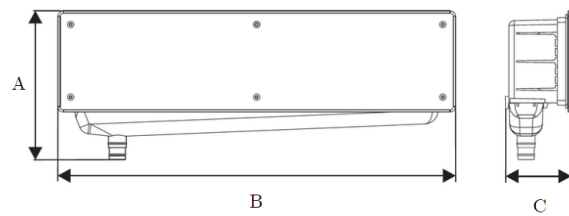

La posición del desagüe se puede intercambiar de ( derecha a izquierda ).

Ventanas laterales para facilitar las conexiones.

Se suministra con tornillos para la fijación de la tapa.

- Con tornillos de fijación
- Pueden conectarse caños de 18 o 20 mm de  $\phi$

Ansal	Descripcion	Dimensiones				Salida
		Codigo	A	B	C	
946328	Caja empotrar GEB70H 435x110mm.Desg.Late	CPB - H	135	445	72	Lateral
946329	Caja empotrar GEB70V 435x110mm.Desg.Infe	CPB - V	163	435	72	Inferior

**Salida lateral**

**Salida inferior**

- Caja para encajar ABS con tapa negra.

Ansal	Descripcion	Dimensiones				Salida
		Codigo	A	B	C	
832330	Caja empotrar CPN-V Negra-T/Polar-VERT--	CPN-V	207	400	62	Vertical
832331	Caja empotrar CPN-H Negra-T/Polar-HORIZ-	CPN-H	176	400	62	Horizontal