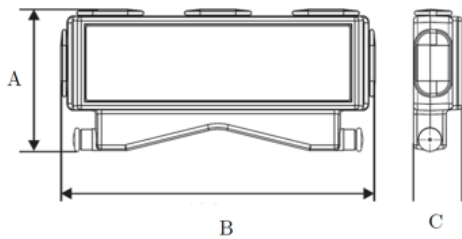

Caja para encajar ABS con tapa negra:

Salida lateral

Salida inferior

Dimensiones:

Ansal	Descripcion	Dimensiones				Salida
		Codigo	A	B	C	
832330	Caja empotrar CPN-V Negra-T/Polar-VERT--	CPN-V	207	400	62	Vertical
832331	Caja empotrar CPN-H Negra-T/Polar-HORIZ-	CPN-H	176	400	62	Horizontal