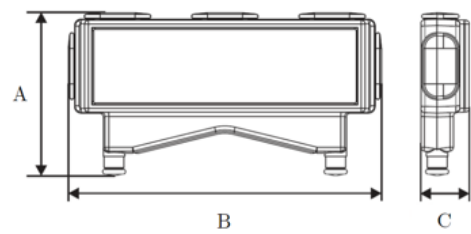

Caja para encajar ABS con tapa negra:

Salida lateral

Salida inferior

Dimensiones:

Ansal	Descripcion	Dimensiones				Salida
		Codigo	A	B	C	
832330	Caja empotrar CPN-V Negra-T/Polar-VERT--	CPN-V	207	400	62	Vertical
832331	Caja empotrar CPN-H Negra-T/Polar-HORIZ-	CPN-H	176	400	62	Horizontal